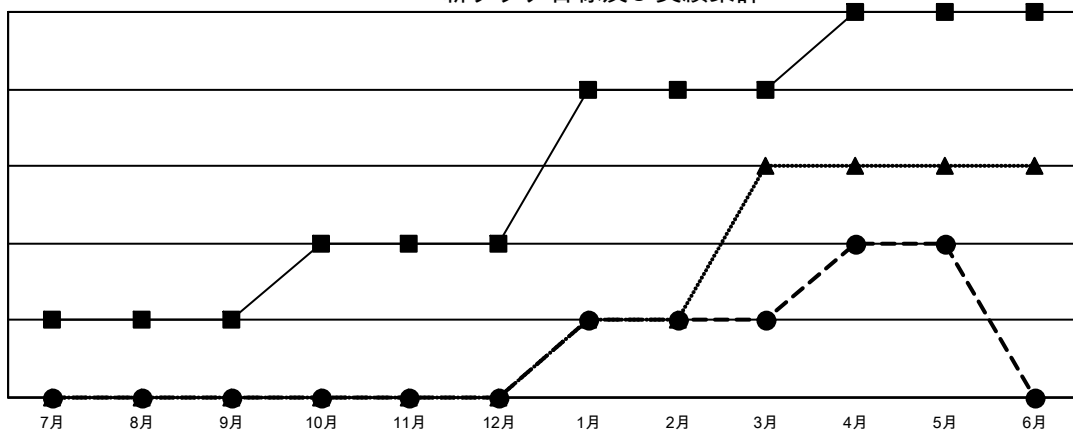

GMT MONTHLY MEMBERSHIP PROGRESS REPORT

Results as of: 5/31/2024

Multiple District 333

LOCATION: JAPAN

GMT: OPEN

GMT会則地域 5 - J

クラブ			
結果 : 2023-2024			
四半期	新クラブ目標	新クラブ	解散クラブ
7月/8月/9月	1	0	0
10月/11月/12月	1	0	1
1月/2月/3月	2	1	0
4月/5月/6月	1	1	0

名			
結果 : 2023-2024			
四半期	会員純増目標	会員増強実績	退会者 (転籍を含む) 実際
7月/8月/9月	235	315	195
10月/11月/12月	215	143	265
1月/2月/3月	235	300	176
4月/5月/6月	135	83	154

新クラブ目標及び実績累計

会員目標及び実績累計

解散クラブ: 1	225 CLUBS OF 350 一名以上の新会員を登録	男女別
		男性 9,522 (76.00%)
		女性 3,007 (24.00%)
退会者	会員累計データを見るには、ここをクリック	世帯主/家族会員合計 3,958
物故会員 75		国際会費半額の家族会員 2,314
クラブ解散 0		
その他 712		
合計 787		