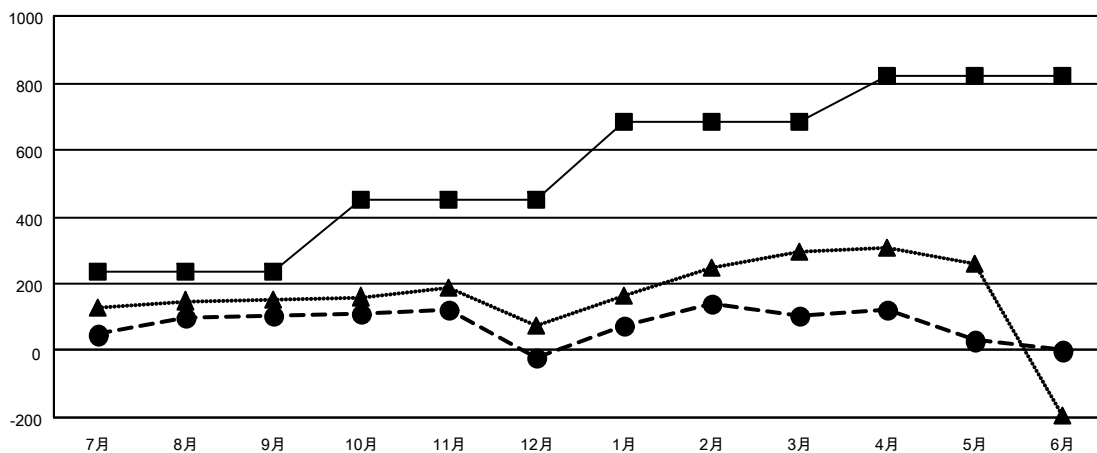

GMT MONTHLY MEMBERSHIP PROGRESS REPORT

Results as of: 5/31/2024

Multiple District 333

LOCATION: JAPAN

GMT: OPEN

GMT会則地域 5 - J

クラブ			
結果 : 2023-2024			
四半期	新クラブ目標	新クラブ	解散クラブ
7月/8月/9月	1	0	0
10月/11月/12月	1	0	1
1月/2月/3月	2	1	0
4月/5月/6月	1	1	0

名			
結果 : 2023-2024			
四半期	会員純増目標	会員増強実績	退会者 (転籍を含む) 実際
7月/8月/9月	235	315	195
10月/11月/12月	215	143	265
1月/2月/3月	235	300	176
4月/5月/6月	135	83	154

新クラブ目標及び実績累計

会員目標及び実績累計

解散クラブ: 1	225 CLUBS OF 350 一名以上の新会員を登録	男女別
		男性 9,522 (76.00%)
		女性 3,007 (24.00%)
退会者	会員累計データを見るには、ここをクリック	世帯主/家族会員合計 3,958
物故会員 75		国際会費半額の家族会員 2,314
クラブ解散 0		
その他 712		
合計 787		